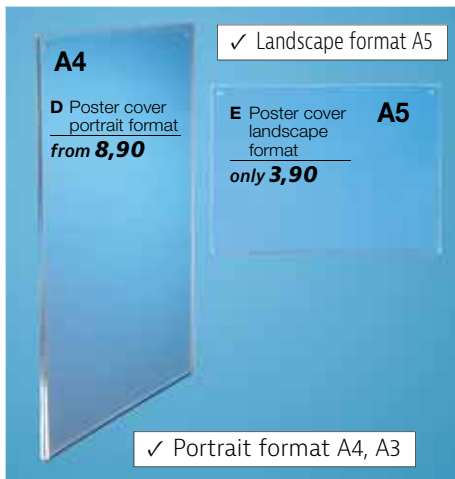

**G length 22 cm**

|                 |                 |              |
|-----------------|-----------------|--------------|
| 5301.716.994.01 | <b>Ø 5.5 cm</b> | <b>16,90</b> |
|-----------------|-----------------|--------------|