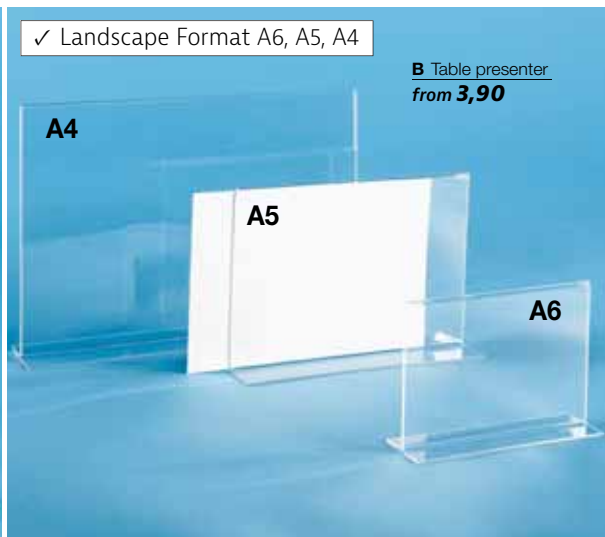

**G length 22 cm**

|                 |                 |              |
|-----------------|-----------------|--------------|
| 5301.716.994.01 | <b>Ø 5.5 cm</b> | <b>16,90</b> |
|-----------------|-----------------|--------------|