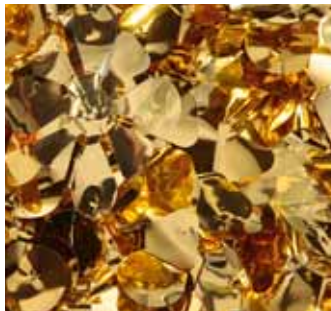

.42 gold metallic