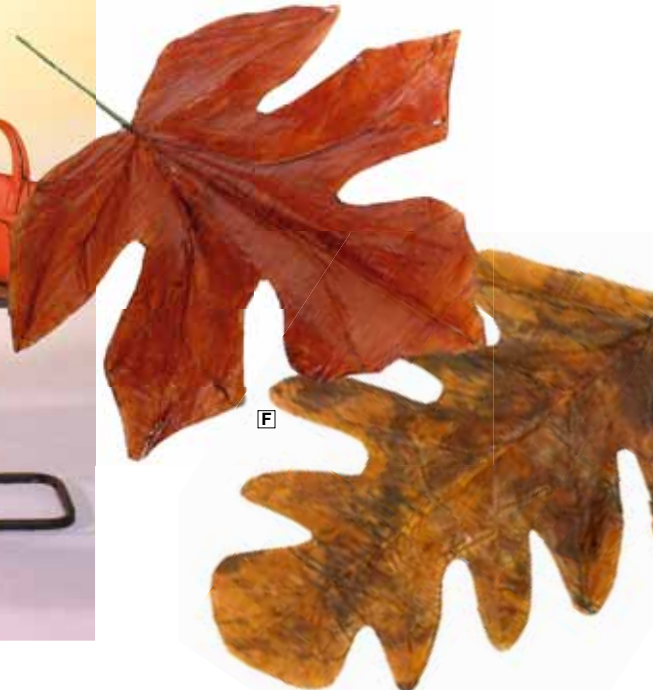

**B** Maple leaves  
from **0,20** /piece  
length 13 cm

**C** Maple tree  
only **399,-**  
height 240 cm

**E** Greyhound  
only **229,-**  
31 x 62 cm  
(W x H)

**D** Table set  
„Mandala“  
only **99,-**  
48 x 45 x 25/  
55 x 52 x 31 cm  
(W x H x D)