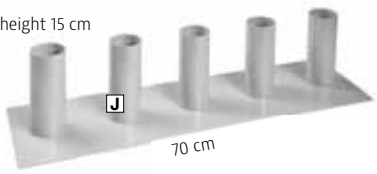

**E Metal stand**  
**only 99,-**  
 height 30 cm

**F Metal stand**  
**from 69,95**

height 25 cm

**G Metal stand**  
**only 25,90**  
 1 shelf:  
 Ø 3 cm, height 15 cm

**J Metal stand**  
**only 79,90**  
 5 shelves:  
 Ø 5.5 cm, height 15 cm