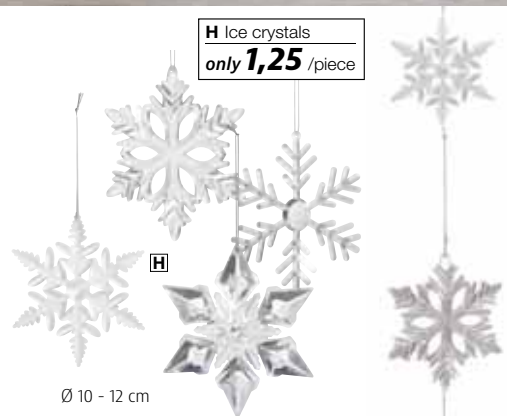

**G Juego de flores de amapola**  
only **5,79** /piece

Ø 10 - 12 cm

**L Ice crystals string**  
only **15,90**

**F** from **11,95**

**G**

**E**

**H**

**G**