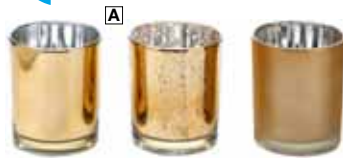

Teelichtgläser-Set
nur 3,32 /Stück

8 cm hoch

neu