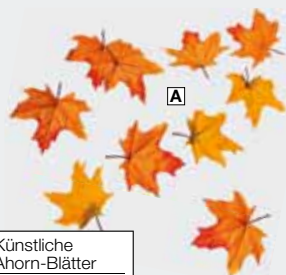

Künstliche Ahorn-Blätter

ab **0,18** /Stück

13 cm lang

A

B

C