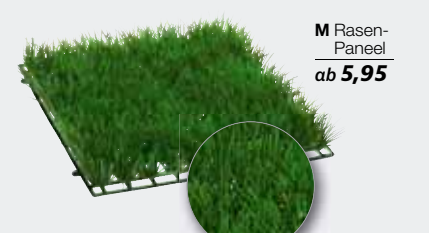

K Monstera-
Farn-Paneel
ab **14,95**

✓ 25 x 25 cm

L Gras-Paneel
ab **9,95**

M Rasen-
Paneel
ab **5,95**

Anwendungsbeispiel

A Islandmoos
 ab **27,95**
B Moos-Reisig-Paneel
 nur **12,90**

40 x 40 cm

C Moos-Paneel
 nur **6,90**