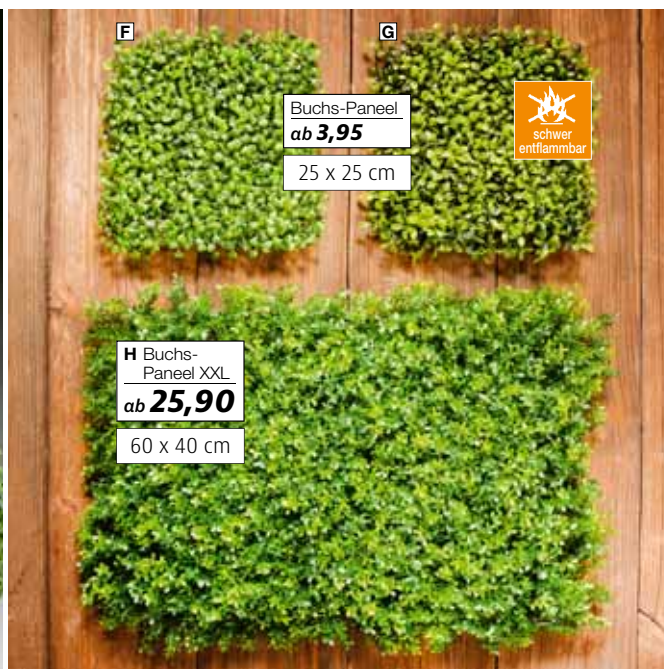

H Buchs-Paneel XXL, dunkelgrün, 7 cm hoch, dichte Ausführung mit Halmen und Gitternetz aus Kunststoff, Preis per Stück
503.568 **60 x 40 cm** **29,90**
% ab 6 Stück **25,90**

D Buchs-Kugel
ab **12,95**

D

E

SUPER PREIS
ab **4,90**

F

G

Buchs-Paneel
ab **3,95**
25 x 25 cm

H Buchs-Paneel XXL
ab **25,90**
60 x 40 cm

MUST-HAVE GRÄSER