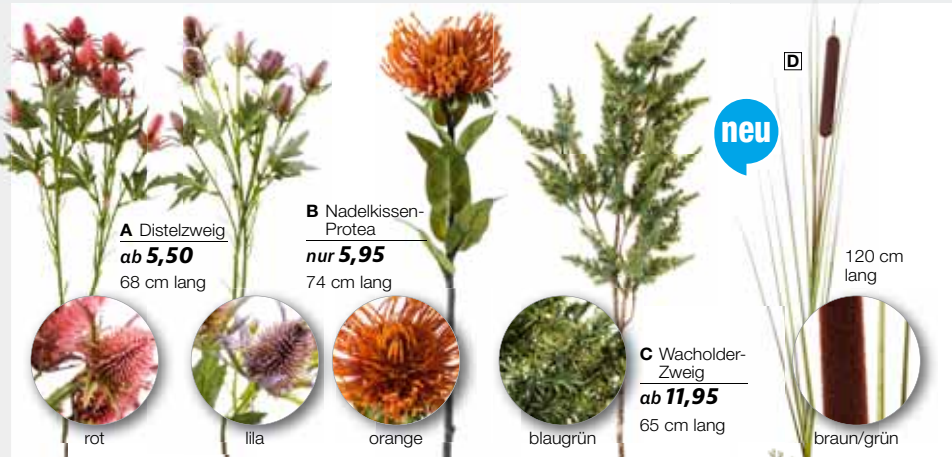

O Kunstblume Amaryllis im Topf, 70 cm lang, sehr naturgetreu und realistisch nachgebildet, zwei Triebe mit je einer 4-teiligen „Real-Touch-Effekt“-Blüte sowie biegbaren gummierten Blättern, eingepflanzt im schwarzen Kunststofftopf in fixierter Kunsterde
 503.528 **weiß** **59,95-49,95**

P Kunstblume Amaryllis „Real Touch“, rot, sehr realistische „Real Touch“ Nachbildung mit drei Blüten aus gummiertem Kunststoff, biegsamer Stiel, Preis per Stück
 503.529 **70 cm lang** **14,95**

Q Christstern, rot, naturgetreue Blüten aus Textil und Kunststoff im schwarzen Kunststofftopf 14 cm Ø, Preis per Stück
 503.530 **38 cm hoch** **18,95**

S Schneeglöckchen
 503.532 **8,95**
 % ab 6 Stück **8,50**

T Maiglöckchen
 503.533 **8,95**
 % ab 6 Stück **8,50**

Äste und Zweige stehen zu jeder Jahreszeit als Deko hoch im Kurs! In einer Vase lässt sich jede Art von Dekozweigen wirkungsvoll einsetzen. So bringen Sie Dynamik in ein Arrangement; klar und modern eingerichtete Räume werden aufgelockert. Kunstzweig aus Textilmaterial. Preis per Stück.