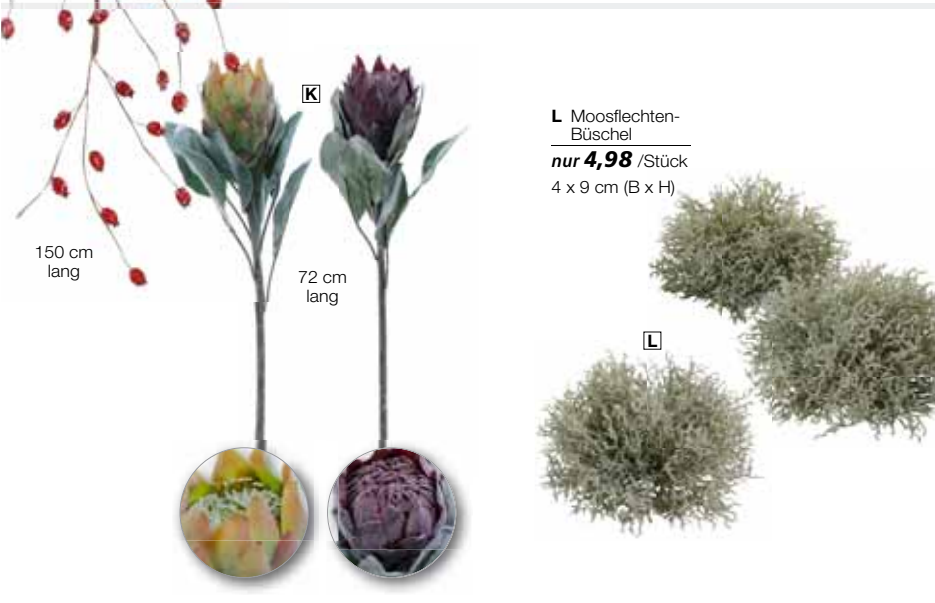

O Kunstblume Amaryllis im Topf, 70 cm lang, sehr naturgetreu und realistisch nachgebildet, zwei Triebe mit je einer 4-teiligen „Real-Touch-Effekt“-Blüte sowie biegbaren gummierten Blättern, eingepflanzt im schwarzen Kunststofftopf in fixierter Kunsterde
 503.528 **weiß** **59,95-49,95**

P Kunstblume Amaryllis „Real Touch“, rot, sehr realistische „Real Touch“ Nachbildung mit drei Blüten aus gummiertem Kunststoff, biegsamer Stiel, Preis per Stück
 503.529 **70 cm lang** **14,95**

Q Christstern, rot, naturgetreue Blüten aus Textil und Kunststoff im schwarzen Kunststofftopf 14 cm Ø, Preis per Stück
 503.530 **38 cm hoch** **18,95**

S Schneeglöckchen
 503.532 **8,95**
 % ab 6 Stück **8,50**

T Maiglöckchen
 503.533 **8,95**
 % ab 6 Stück **8,50**

Äste und Zweige stehen zu jeder Jahreszeit als Deko hoch im Kurs! In einer Vase lässt sich jede Art von Dekozweigen wirkungsvoll einsetzen. So bringen Sie Dynamik in ein Arrangement; klar und modern eingerichtete Räume werden aufgelockert. Kunstzweig aus Textilmaterial. Preis per Stück.