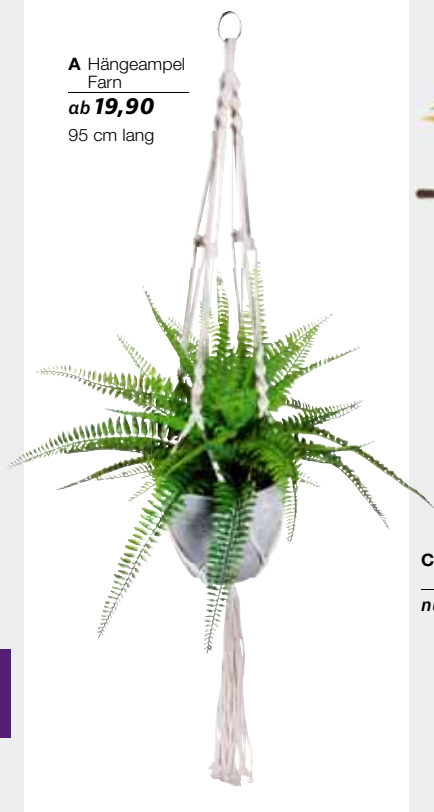

G 'Schleier-Zierspargel', grün 504.824 **80 cm lang** ~~13,90~~ **12,90**

H 'Zierspargel', hellgrün 504.825 **84 cm lang** ~~8,50~~ **7,90** ab **6 Stück** **6,95**

J 'Zierspargel', grün 504.826 **84 cm lang** ~~8,50~~ **7,50** ab **6 Stück** **6,95**

K 'Davallia Farn', grün 504.827 **88 cm lang** ~~8,50~~ **7,50** ab **6 Stück** **6,95**

L 'Duffy Farn', grün 504.828 **89 cm lang** ab **6 Stück** **8,50** **7,90**

M 'Frauenfarn', grün 504.829 **119 cm lang** **13,90**

N Eukalyptus-Zweig, Grün, Dekozweig mit grünen Kunststoffblättern und extra langem Stiel, Preis per Stück 504.830 **60 cm lang** ~~4,90~~ **3,90** ab **6 Stück** **2,90**

A Hängeampel Farn
ab **19,90**
95 cm lang