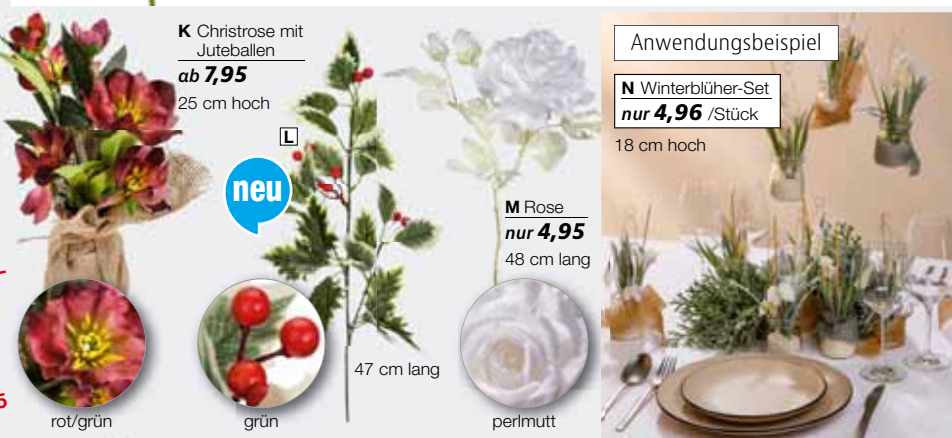

O Kunstblume Amaryllis im Topf, 70 cm lang, sehr naturgetreu und realistisch nachgebildet, zwei Triebe mit je einer 4-teiligen „Real-Touch-Effekt“-Blüte sowie biegbaren gummierten Blättern, eingepflanzt im schwarzen Kunststofftopf in fixierter Kunsterde
 503.528 **weiß** **59,95-49,95**

P Kunstblume Amaryllis „Real Touch“, rot, sehr realistische „Real Touch“ Nachbildung mit drei Blüten aus gummiertem Kunststoff, biegsamer Stiel, Preis per Stück
 503.529 **70 cm lang** **14,95**

Q Christstern, rot, naturgetreue Blüten aus Textil und Kunststoff im schwarzen Kunststofftopf 14 cm Ø, Preis per Stück
 503.530 **38 cm hoch** **18,95**

S Schneeglöckchen
 503.532 **8,95**
 % ab 6 Stück **8,50**

T Maiglöckchen
 503.533 **8,95**
 % ab 6 Stück **8,50**

Äste und Zweige stehen zu jeder Jahreszeit als Deko hoch im Kurs! In einer Vase lässt sich jede Art von Dekozweigen wirkungsvoll einsetzen. So bringen Sie Dynamik in ein Arrangement; klar und modern eingerichtete Räume werden aufgelockert. Kunstzweig aus Textilmaterial. Preis per Stück.