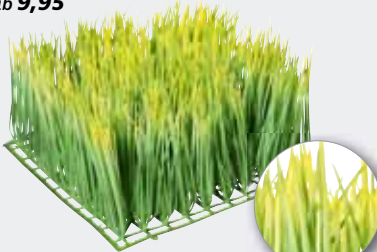

D Grünpflanzen-
Mix-Paneel
ab **17,95**

✓ 50 x 50 cm

F Deluxe Gras-
Paneel
nur **39,95**

G Deluxe Rasen-
Paneel
ab **8,95**

[F]-[H]

H Deluxe Gras-
moos-Paneel
ab **10,95**

✓ 25 x 25 cm

J Fittonia-
Buchs-Paneel
ab **17,95**

K Monstera-
Farn-Paneel
ab **14,95**

✓ 25 x 25 cm

L Gras-Paneel
ab **9,95**

M Rasen-
Paneel
ab **5,95**

Anwendungsbeispiel

A Islandmoos
 ab **27,95**
B Moos-Reisig-Paneel
 nur **12,90**

40 x 40 cm

C Moos-Paneel
 nur **6,90**