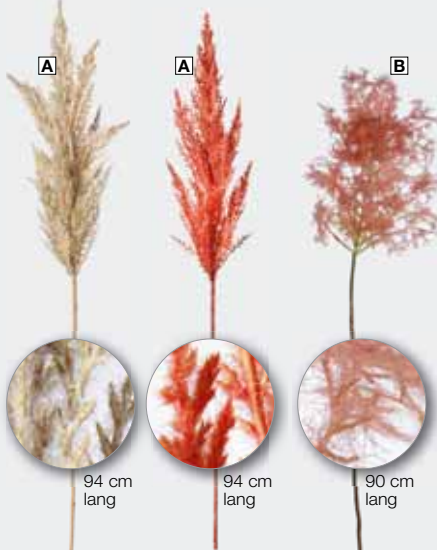

F Schilfgras im Topf, grün/beige, 40 cm Ø, täuschend echte Trockengras-Optik mit flauschigen Rispen und filigranen Halmen für eine natürliche Optik, Kunststoff-Topf (13 x 14 cm), Preis per Stück
502.856 **110 cm hoch** **59,95**

Fuchsschwanzgras im Topf, 40 cm Ø, originalgetreu nachempfundenes Kunstgras mit flauschigen Rispen und filigranen Halmen für eine natürliche Optik, Preis per Stück

G grün/rosa, im Metalltopf (14 x 10 cm)
502.857 **60 cm hoch** **29,95**

H rot, im Kunststoff-Topf (10 x 10 cm)
502.858 **67 cm hoch** **19,95**
506.264 **90 cm hoch** **29,95**

J Eukalyptus im Topf, lila, 40 cm Ø, originalgetreu nachempfundenene Kunstpflanze mit Textilblättern in zarter Farbgebung für eine natürliche Optik, im Kunststoff-Topf (12 x 12 cm), Preis per Stück
502.860 **60 cm hoch** **29,95** **24,95**
502.861 **92 cm hoch** **69,95** **54,95**

K Dekozweig Eukalyptus, lila, naturgetreue und täuschend echt aussehende Nachbildung aus Kunststoff, Preis per Stück
502.862 **70 cm lang** **6,50** **5,50**
% ab 6 Stück **4,90**

L Herbstzweig mit Baumwolle, braun/natur, Textil/Kunststoff, Preis per Stück
502.863 **80 cm lang** **12,95**

M Künstliches Federgras im Topf, rosa, aus Kunststoff mit flauschigen Rispen, im Metalltopf, Preis per Stück
502.867 **70 cm hoch** **49,95**

94 cm lang   94 cm lang   90 cm lang

D Trockenblumen-Gesteck
nur 64,95

42 cm lang