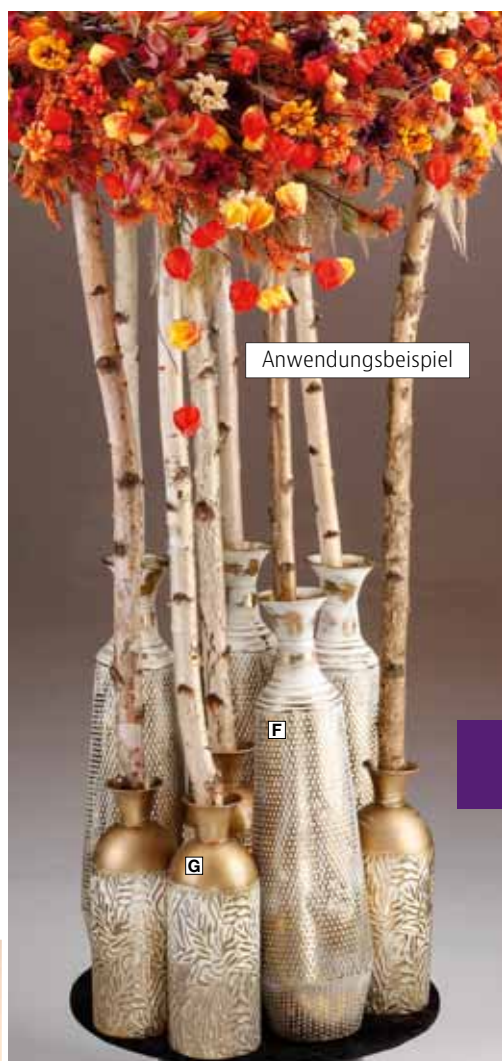

F 503.613 **68,5 cm hoch, 19,5 cm Ø** 79,95

G 503.614 **39 cm hoch, 14,5 cm Ø** 39,95

Metallvase, kupfer, Preis per Stück

H 503.615 **47,5 cm hoch** 27,95

J 503.619 **22,8 cm hoch** 29,95

neu

B Vase Aluminium
nur **49,95**
25 cm hoch

A Vase Aluminium
nur **79,—**
50 cm hoch

C Vintage-Vase
nur **24,95**
26 x 26 cm (B x H)

Anwendungsbeispiel

noch mehr Auswahl online
www.decowoerner.com

D Leuchter 5-armig
nur **79,—**

neu

79 cm hoch

Anwendungsbeispiel