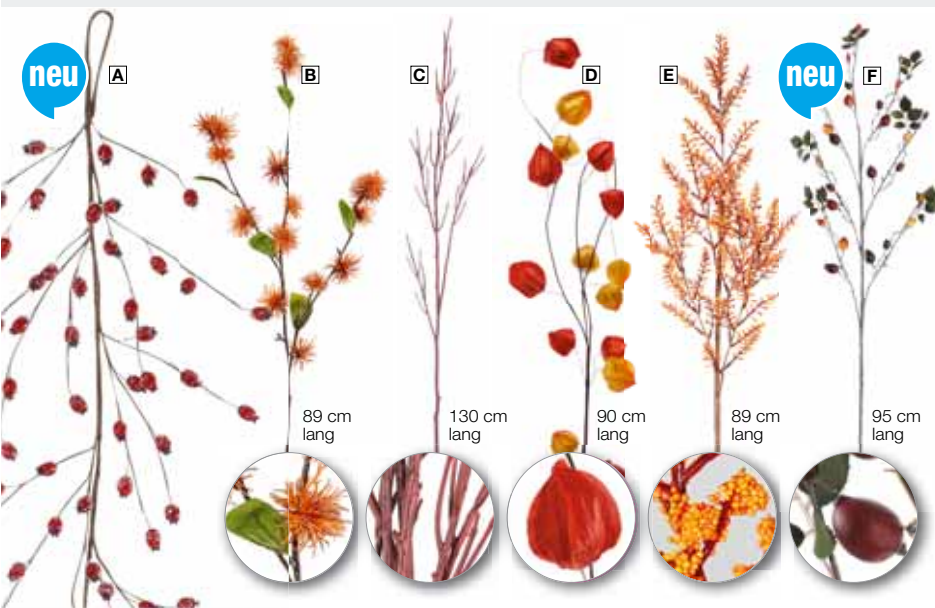

O Kunstblume Amaryllis im Topf, 70 cm lang, sehr naturgetreu und realistisch nachgebildet, zwei Triebe mit je einer 4-teiligen „Real-Touch-Effekt“-Blüte sowie biegbaren gummierten Blättern, eingepflanzt im schwarzen Kunststofftopf in fixierter Kunsterde
 503.528 **weiß** **59,95-49,95**

P Kunstblume Amaryllis „Real Touch“, rot, sehr realistische „Real Touch“ Nachbildung mit drei Blüten aus gummiertem Kunststoff, biegsamer Stiel, Preis per Stück
 503.529 **70 cm lang** **14,95**

Q Christstern, rot, naturgetreue Blüten aus Textil und Kunststoff im schwarzen Kunststofftopf 14 cm Ø, Preis per Stück
 503.530 **38 cm hoch** **18,95**

S Schneeglöckchen
 503.532 **8,95**
 % ab 6 Stück **8,50**

T Maiglöckchen
 503.533 **8,95**
 % ab 6 Stück **8,50**

Äste und Zweige stehen zu jeder Jahreszeit als Deko hoch im Kurs! In einer Vase lässt sich jede Art von Dekozweigen wirkungsvoll einsetzen. So bringen Sie Dynamik in ein Arrangement; klar und modern eingerichtete Räume werden aufgelockert. Kunstzweig aus Textilmaterial. Preis per Stück.