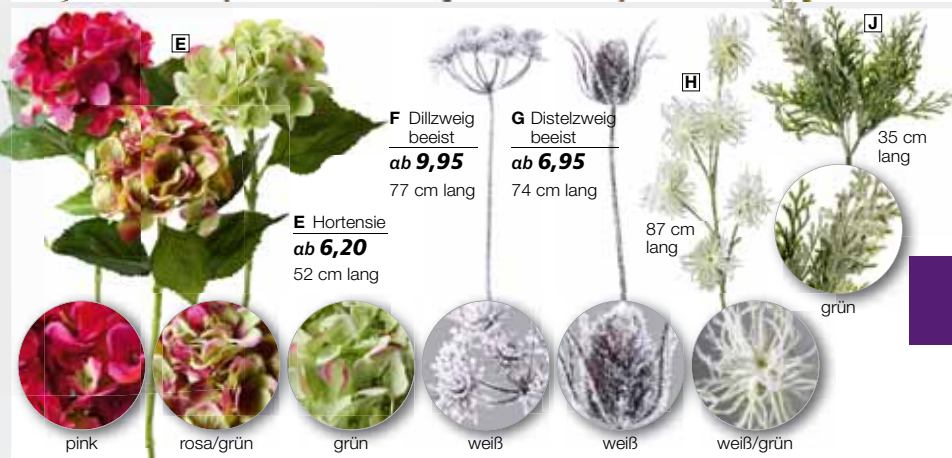

O Kunstblume Amaryllis im Topf, 70 cm lang, sehr naturgetreu und realistisch nachgebildet, zwei Triebe mit je einer 4-teiligen „Real-Touch-Effekt“-Blüte sowie biegbaren gummierten Blättern, eingepflanzt im schwarzen Kunststofftopf in fixierter Kunsterde
 503.528 **weiß** **59,95-49,95**

P Kunstblume Amaryllis „Real Touch“, rot, sehr realistische „Real Touch“ Nachbildung mit drei Blüten aus gummiertem Kunststoff, biegsamer Stiel, Preis per Stück
 503.529 **70 cm lang** **14,95**

Q Christstern, rot, naturgetreue Blüten aus Textil und Kunststoff im schwarzen Kunststofftopf 14 cm Ø, Preis per Stück
 503.530 **38 cm hoch** **18,95**

S Schneeglöckchen
 503.532 **8,95**
 % ab 6 Stück **8,50**

T Maiglöckchen
 503.533 **8,95**
 % ab 6 Stück **8,50**

Äste und Zweige stehen zu jeder Jahreszeit als Deko hoch im Kurs! In einer Vase lässt sich jede Art von Dekozweigen wirkungsvoll einsetzen. So bringen Sie Dynamik in ein Arrangement; klar und modern eingerichtete Räume werden aufgelockert. Kunstzweig aus Textilmaterial. Preis per Stück.